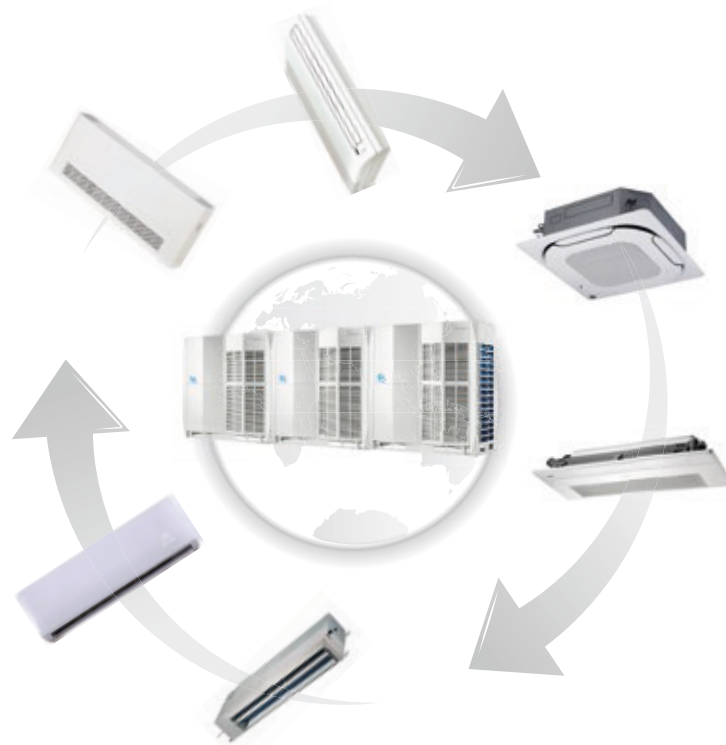

Haben Sie Fragen? Wir unterstützen Sie gerne!

Wir sind gerne für Sie da, wenn Sie Fragen haben kontaktieren Sie uns bitte!

Midea kümmert sich sowohl in der Pre-Sales- als auch in der Post-Sales-Phase um Sie. Für weitere Informationen kontaktieren Sie uns bitte unter den folgenden Adressen.

www.midea.com

Midea Europe GmbH

Zur schnellen
Fehleranalyse

pac-meg@midea.com

+49 (0) 6196 90 20- 199

Midea Europe GmbH
Ludwig-Erhard-Straße 14
65760 Eschborn